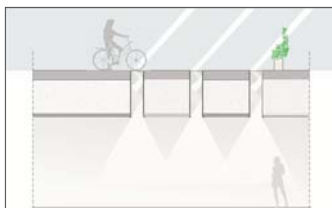

DEPLOSUN CONDUCTOS

www.espaciosolar.com

INSTALACIÓN de 6 conductos de sol DEPLOSUN · 400 con cúpulas transitables FLAT-TOP para iluminar las instalaciones de radiología del Hospital San Juan de Dios en Esplugues de Llobregat, Barcelona

El uso de la plaza como área de paso de peatones y vehículos, obligaba a una solución que permitiese la entrada de luz al tiempo que mantuviese el carácter transitable del espacio. Como respuesta a estos requisitos se optó por conductos de sol DEPLOSUN-400 en combinación con cúpulas planas FLAT-TOP que quedan enrasadas al pavimento.

Los conductos de sol iluminan el pasillo de radiología situado bajo la plaza

EL PASO de personas por la plaza genera un agradable juego de luces y sombras en el interior, lo que contribuye a establecer una conexión de este espacio con el exterior a través de la luz natural.

LAS CÚPULAS se han diseñado para soportar el paso de peatones y vehículos gracias a un cristal templado y laminado de 13.5 mm

LOS CONDUCTOS iluminan una amplia zona de paso situada bajo la plaza conectandola con el exterior gracias a la luz natural.